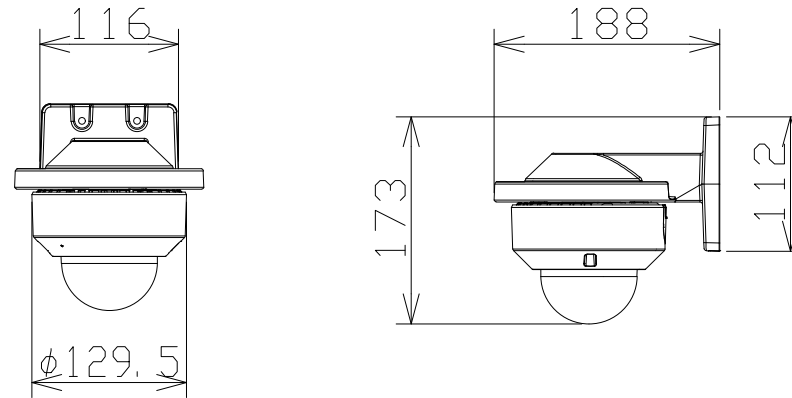

ドームネットワークカメラ（壁取付金具付）

WVS2136LJ
+WVQWL500W

RBSS認定

電 源	DC12V、PoE（IEEE802.3af準拠）
撮像素子・有効画素数・走査方式	約1/2.8型 CMOSセンサー・約210万画素・プログレッシブ
最低照度	カラー:0.009lx、白黒:0.006lx (F1.3)/0lx (IR LED点灯時)
ネットワーク	10BASE-T/100BASE-TX、RJ45コネクター
画像解像度	【16:9】(H)1920/1280/640/320(30fpsモード) 【4:3】(H)2048/1280/640/320(15fpsモード)
画像圧縮方式	H.265・H.264、JPEG ※独立に4ストリーム分の配信設定可能
スマートコーディング	GOP制御、スマートVIQS、スマートPピクチャ制御
レンズ部	f=2.9~9mm(3.1倍、電動ズーム/電動フォーカス)
セキュリティ	ユーザー認証/ホスト認証/HTTPS
機 能	インテリジェントオート、スーパーダイナミック、逆光/強光補正、 カラー/白黒切替、IR LED、VMD、MicroSDスロット