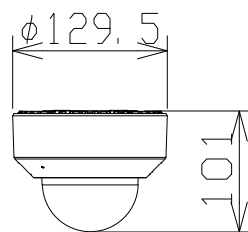

## ドームネットワークカメラ

WVS2136LJ

RBSS認定

電 源	DC12V、PoE (IEEE802.3af 準拠)
撮像素子・有効画素数・走査方式	約1/2.8型 CMOSセンサー・約210万画素・プログレッシブ
最低照度	カラー:0.009lx、白黒:0.006lx (F1.3)/0lx (IR LED点灯時)
ネットワーク	10BASE-T/100BASE-TX、RJ45コネクター
画像解像度	【16:9】(H)1920/1280/640/320 (30fpsモード) 【4:3】(H)2048/1280/640/320 (15fpsモード)
画像圧縮方式	H.265・H.264、JPEG ※独立に4ストリーム分の配信設定可能
スマートコーディング	GOP制御、スマートVIQS、スマートPピクチャ制御
レンズ部	f=2.9~9mm (3.1倍、電動ズーム/電動フォーカス)
セキュリティ	ユーザー認証/ホスト認証/HTTPS
機 能	インテリジェントオート、スーパーダイナミック、逆光/強光補正、 カラー/白黒切替、IR LED、VMD、MicroSDスロット