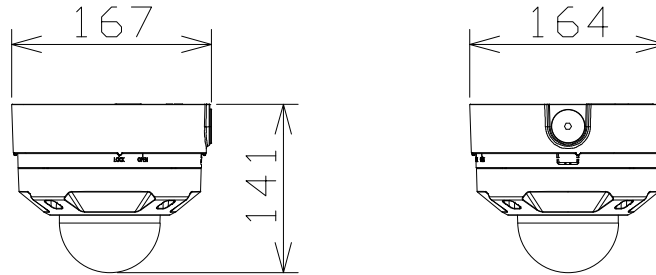

屋外対応ドームネットワークカメラ（取付金具付）

WVS2536LNJ
+WVQJB501W

RBSS認定

電 源	DC12V、PoE（IEEE802.3af準拠）
撮像素子・有効画素数・走査方式	約1/2.8型 CMOSセンサー・約210万画素・プログレッシブ
最低照度	カラー：0.009lx、白黒：0.005lx（F1.3）/0lx（IR LED点灯時）
ネットワーク	10BASE-T/100BASE-TX、RJ45コネクター
画像解像度	【16：9】（H）1920/1280/640/320（30fpsモード） 【4：3】（H）2048/1280/640/320（15fpsモード）
画像圧縮方式	H.265・H.264、JPEG ※独立に4ストリーム分の配信設定可能
スマートコーディング	GOP制御、スマートVIQS、スマートPピクチャ制御
レンズ部	f=2.9～9mm（3.1倍、電動ズーム/電動フォーカス）
セキュリティ	ユーザー認証/ホスト認証/HTTPS
防水性・耐衝撃性	IP66、Type4X、NEMA4X 準拠・50J/IK10
機 能	アドバンスド親水コート、インテリジェントオート、スーパーダイナミック、逆光/強光補正、 カラー/白黒切替、IR LED、VMD、MicroSDスロット