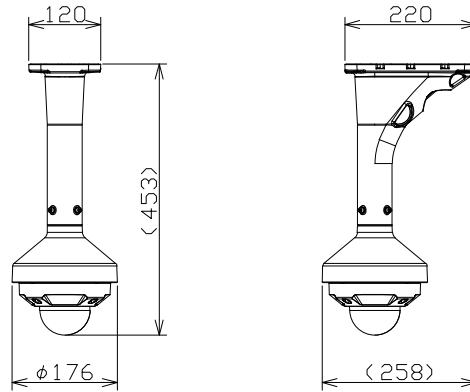

屋外対応ドームネットワークカメラ（天井吊下げ金具付）

WVS2536LNJ
+WVQSR501W
+WVQCL501W

RBSS認定

電源	DC12V、PoE（IEEE802.3af準拠）
撮像素子・有効画素数・走査方式	約1/2.8型 CMOSセンサー・約210万画素・プログレッシブ
最低照度	カラー:0.009lx、白黒:0.005lx (F1.3)/0lx (IR LED点灯時)
ネットワーク	10BASE-T/100BASE-TX、RJ45コネクタ
画像解像度	【16:9】(H) 1920/1280/640/320 (30fpsモード)
	【4:3】(H) 2048/1280/640/320 (15fpsモード)
画像圧縮方式	H.265・H.264、JPEG ※独立に4ストリーム分の配信設定可能
スマートコーディング	GOP制御、スマートVICS、スマートPピクチャ制御
レンズ部	f=2.9~9mm (3.1倍、電動ズーム/電動フォーカス)
セキュリティ	ユーザー認証/ホスト認証/HTTPS
防水性・耐衝撃性	IP66、Type4X、NEMA4X 準拠・50J/IK10
機能	アドバンスド親水コート、インテリジェントオート、スーパータイムラプス、逆光/強光補正、カラー/白黒切換、IR LED、VMD、MicroSDスロット