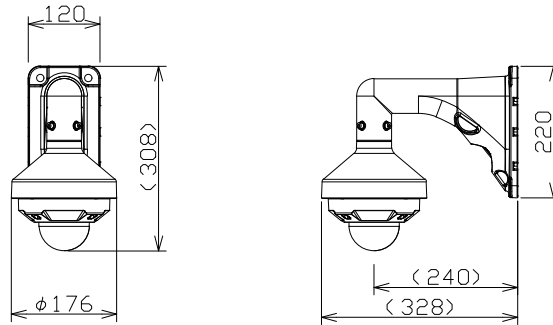

屋外対応ドームネットワークカメラ（壁取付け金具付）

WVS2536LNJ
+WVQSR501W
+WVQWL501W

RBSS認定

| | |
|-----------------|--|
| 電源 | DC12V、PoE（IEEE802.3af 準拠） |
| 撮像素子・有効画素数・走査方式 | 約1/2.8型 CMOSセンサー・約210万画素・プログレッシブ |
| 最低照度 | カラー:0.009lx、白黒:0.005lx（F1.3）/0lx（IR LED点灯時） |
| ネットワーク | 10BASE-T/100BASE-TX、RJ45コネクタ |
| 画像解像度 | 【16:9】（H）1920/1280/640/320（30fpsモード） 【4:3】（H）2048/1280/640/320（15fpsモード） |
| 画像圧縮方式 | H.265・H.264、JPEG ※独立に4ストリーム分の配信設定可能 |
| スマートコーディング | GOP制御、スマートVICS、スマートPピクチャ制御 |
| レンズ部 | f=2.9~9mm（3.1倍、電動ズーム/電動フォーカス） |
| セキュリティ | ユーザー認証/ホスト認証/HTTPS |
| 防水性・耐衝撃性 | IP66、Type4X、NEMA4X 準拠・50J/IK10 |
| 機能 | アドバンスド親水コート、インテリジェントオート、スーパータイムラプス、逆光/強光補正、 カラー/白黒切換、IR LED、VMD、MicroSDスロット |