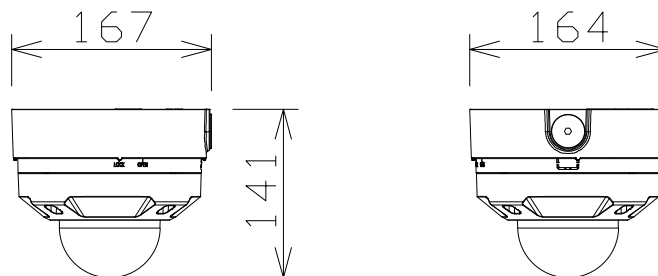

屋外対応ドームネットワークカメラ（取付金具付）

WVS2536LTNJ
+WVQJB501W

RBSS認定

電 源	DC12V、PoE（IEEE802.3af準拠）
撮像素子・有効画素数・走査方式	約1/2.8型 CMOSセンサー・約210万画素・プログレッシブ
最低照度	カラー:0.015lx、白黒:0.008lx (F1.7)/0lx (IR LED点灯時)
ネットワーク	10BASE-T/100BASE-TX、RJ45コネクター
画像解像度	【16:9】(H)1920/1280/640/320(30fpsモード) 【4:3】(H)2048/1280/640/320(15fpsモード)
画像圧縮方式	H.265・H.264、JPEG ※独立に4ストリーム分の配信設定可能
スマートコーディング	GOP制御、スマートVIQS、スマートPピクチャ制御
レンズ部	f=9~21mm(2.3倍、電動ズーム/電動フォーカス)
セキュリティ	ユーザー認証/ホスト認証/HTTPS
防水性・耐衝撃性	IP66、Type4X、NEMA4X 準拠・50J/IK10
機 能	アドバンスド親水コート、インテリジェントオート、スーパーダイナミック、逆光/強光補正、 カラー/白黒切替、IR LED、VMD、MicroSDスロット