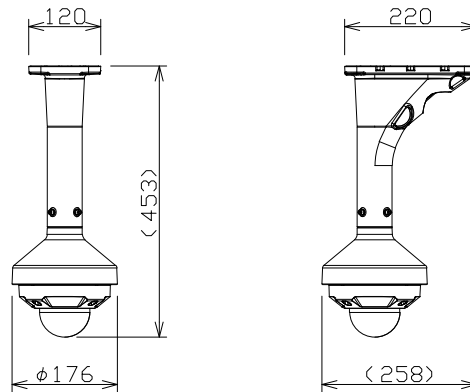

屋外対応ドームネットワークカメラ (天井吊下げ金具付)

WVS2536LTNJ
+WVQSR501W
+WVQCL501W

RBSS認定

電源	DC12V、PoE (IEEE802.3af 準拠)
撮像素子・有効画素数・走査方式	約1/2.8型 CMOSセンサー・約210万画素・プログレッシブ
最低照度	カラー:0.015lx、白黒:0.008lx (F1.7)/0lx (IR LED点灯時)
ネットワーク	10BASE-T/100BASE-TX、RJ45コネクタ
画像解像度	【16:9】(H) 1920/1280/640/320 (30fpsモード) 【4:3】(H) 2048/1280/640/320 (15fpsモード)
画像圧縮方式	H.265・H.264、JPEG ※独立に4ストリーム分の配信設定可能
スマートコーディング	GOP制御、スマートVIQS、スマートPピクチャ制御
レンズ部	f=9~21mm (2.3倍、電動ズーム/電動フォーカス)
セキュリティ	ユーザー認証/ホスト認証/HTTPS
防水性・耐衝撃性	IP66、Type4X、NEMA4X 準拠・50J/IK10
機能	アドバンスド親水コート、インテリジェントオート、スーパータイムラプス、逆光/強光補正、カラー/白黒切換、IR LED、VMD、MicroSDスロット