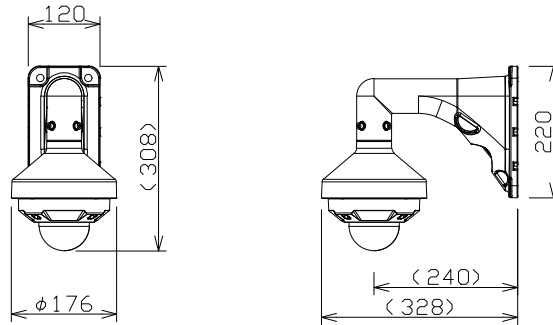

屋外対応ドームネットワークカメラ（壁取付け金具付）

WVS2536LTNJ
+WVQSR501W
+WVQWL501W

RBSS認定

電源	DC12V、PoE（IEEE802.3af準拠）
撮像素子・有効画素数・走査方式	約1/2.8型 CMOSセンサー・約210万画素・プログレッシブ
最低照度	カラー:0.015lx、白黒:0.008lx（F1.7）/0lx（IR LED点灯時）
ネットワーク	10BASE-T/100BASE-TX、RJ45コネクタ
画像解像度	【16:9】（H）1920/1280/640/320（30fpsモード） 【4:3】（H）2048/1280/640/320（15fpsモード）
画像圧縮方式	H.265・H.264、JPEG ※独立に4ストリーム分の配信設定可能
スマートコーディング	GOP制御、スマートVICS、スマートPピクチャ制御
レンズ部	f=9~21mm（2.3倍、電動ズーム/電動フォーカス）
セキュリティ	ユーザー認証/ホスト認証/HTTPS
防水性・耐衝撃性	IP66、Type4X、NEMA4X 準拠・50J/IK10
機能	アドバンスド親水コート、インテリジェントオート、スーパータイムラプス、逆光/強光補正、 カラー/白黒切換、IR LED、VMD、MicroSDスロット