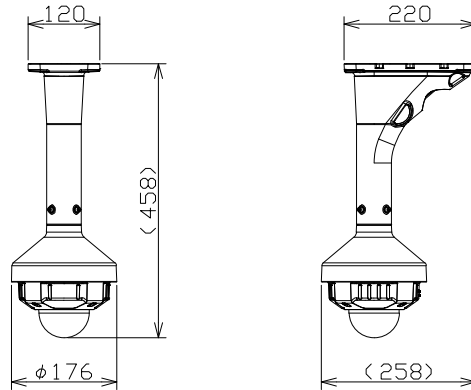

屋外対応ドームネットワークカメラ (天井吊下げ金具付)

WVS2552LNJ  
+WVQSR501W  
+WVQCL501W

RBSS認定

電源	DC12V、PoE (IEEE802.3af 準拠)
撮像素子・有効画素数・走査方式	約1/2.8型 CMOSセンサー・約510万画素・プログレッシブ
最低照度	カラー:0.07lx、白黒:0.04lx (F1.3)/0lx (IR LED点灯時)
ネットワーク	10BASE-T/100BASE-TX、RJ45コネクタ
画像解像度	【16:9】(H) 3072/2560/1920/1280/640/320 【4:3】(H) 3072/2560/1280/800/640/400/320
画像圧縮方式	H.265・H.264、JPEG※独立して4ストリームの配信設定が可能
スマートコーディング	GOP制御、オートV I Q S
レンズ部	f=2.9~9mm (3.1倍、電動ズーム/電動フォーカス)
セキュリティ	ユーザー認証/ホスト認証/HTTPS/動画ファイルの改ざん検出
防水性・耐衝撃性	IP66、Type4X、NEMA4X 準拠・50J/IK10
機能	アドバンスド親水コート、インテリジェントオート、スーパータイムラプス、逆光/強光補正、カラー/白黒切替、IR LED、VMD、AF、SDメモリーカードスロット