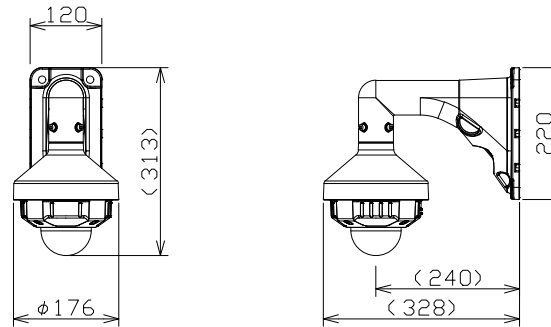

屋外対応ドームネットワークカメラ（壁取付け金具付）

WVS2552LNJ
+WVQSR501W
+WVQWL501W

RBSS認定

電源	DC12V、PoE（IEEE802.3af準拠）
撮像素子・有効画素数・走査方式	約1/2.8型CMOSセンサー・約510万画素・プログレッシブ
最低照度	カラー:0.07lx、白黒:0.04lx(F1.3)/0lx(IR LED点灯時)
ネットワーク	10BASE-T/100BASE-TX、RJ45コネクタ
画像解像度	【16:9】(H)3072/2560/1920/1280/640/320 【4:3】(H)3072/2560/1280/800/640/400/320
画像圧縮方式	H.265・H.264、JPEG※独立して4ストリームの配信設定が可能
スマートコーディング	GOP制御、オートV IQS
レンズ部	f=2.9~9mm（3.1倍、電動ズーム/電動フォーカス）
セキュリティ	ユーザー認証/ホスト認証/HTTPS/動画ファイルの改ざん検出
防水性・耐衝撃性	IP66、Type4X、NEMA4X 準拠・50J/IK10
機能	アドバンスド親水コート、インテリジェントオート、スーパータイムラプス、逆光/強光補正、カラー/白黒切替、IR LED、VMD、AF、SDメモリーカードスロット