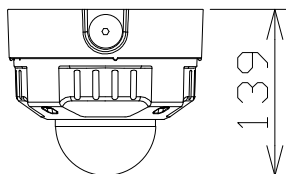

# 屋外対応ドームネットワークカメラ

WVS2552LNJ

139

φ164

RBSS認定

電 源	DC12V、PoE (IEEE802.3af 準拠)
撮像素子・有効画素数・走査方式	約1/2.8型 CMOSセンサー・約510万画素・プログレッシブ
最低照度	カラー:0.07lx、白黒:0.04lx (F1.3) / 0lx (IR LED点灯時)
ネットワーク	10BASE-T / 100BASE-TX、RJ45コネクター
画像解像度	【16:9】(H) 3072/2560/1920/1280/640/320
	【4:3】(H) 3072/2560/1280/800/640/400/320
画像圧縮方式	H.265・H.264、JPEG※独立して4ストリームの配信設定が可能
スマートコーディング	GOP制御、オートVIQS
レンズ部	f=2.9~9mm (3.1倍、電動ズーム/電動フォーカス)
セキュリティ	ユーザー認証/ホスト認証/HTTPS/動画ファイルの改ざん検出
防水性・耐衝撃性	IP66、Type4X、NEMA4X 準拠・50J / IK10
機 能	アドバンスド親水コート、インテリジェントオート、スーパーダイナミック、逆光/強光補正、
	カラー/白黒切換、IR LED、VMD、AF、SDメモリーカードスロット