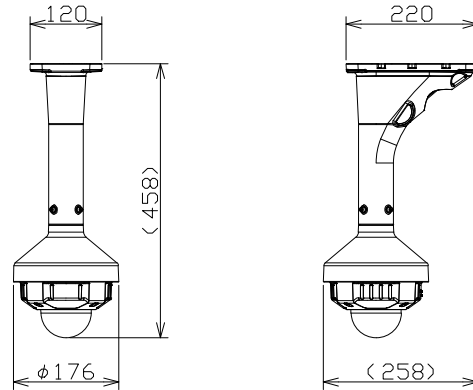

屋外対応ドームネットワークカメラ（天井吊下げ金具付）

WVS2572LNJ
+WVQSR501W
+WVQCL501W

RBSS認定

電源	DC12V、PoE（IEEE802.3af 準拠）
撮像素子・有効画素数・走査方式	約1/1.8型 CMOSセンサー・約840万画素・プログレッシブ
最低照度	カラー:0.09lx、白黒:0.05lx(F1.5)/0lx(IR LED点灯時)
ネットワーク	10BASE-T/100BASE-TX、RJ45コネクタ
画像解像度	【16:9】(H)3840/2560/1920/1280/640/320
画像圧縮方式	H.265・H.264、JPEG※独立して4ストリームの配信設定が可能
スマートコーディング	GOP制御、オートV I Q S
レンズ部	f=4.3~8.6mm(2.0倍、電動ズーム/電動フォーカス)
セキュリティ	ユーザー認証/ホスト認証/HTTPS/動画ファイルの改ざん検出
防水性・耐衝撃性	IP66、Type4X、NEMA4X 準拠・50J/IK10
機能	アドバンスド親水コート、インテリジェントオート、スーパータイムラプス、逆光/強光補正、カラー/白黒切替、IR LED、VMD、AF、SDメモリーカードスロット