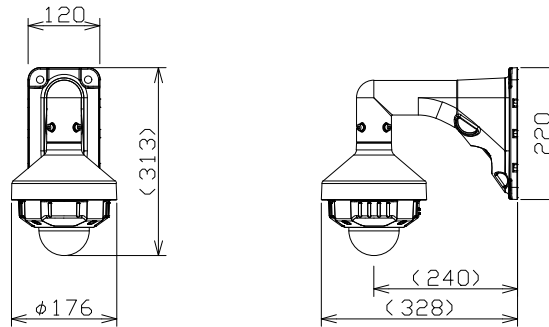

屋外対応ドームネットワークカメラ（壁取付け金具付）

WVS2572LNJ
+WVQSR501W
+WVQWL501W

RBSS認定

電源	DC12V、PoE（IEEE802.3af準拠）
撮像素子・有効画素数・走査方式	約1/1.8型 CMOSセンサー・約840万画素・プログレッシブ
最低照度	カラー:0.09lx、白黒:0.05lx(F1.5)/0lx(IR LED点灯時)
ネットワーク	10BASE-T/100BASE-TX、RJ45コネクタ
画像解像度	【16:9】(H)3840/2560/1920/1280/640/320
画像圧縮方式	H.265・H.264、JPEG※独立して4ストリームの配信設定が可能
スマートコーディング	GOP制御、オートV I Q S
レンズ部	f=4.3~8.6mm(2.0倍、電動ズーム/電動フォーカス)
セキュリティ	ユーザー認証/ホスト認証/HTTPS/動画ファイルの改ざん検出
防水性・耐衝撃性	IP66、Type4X、NEMA4X 準拠・50J/IK10
機能	アドバンスド親水コート、インテリジェントオート、スーパータイムミック、逆光/強光補正、カラー/白黒切換、IR LED、VMD、AF、SDメモリーカードスロット