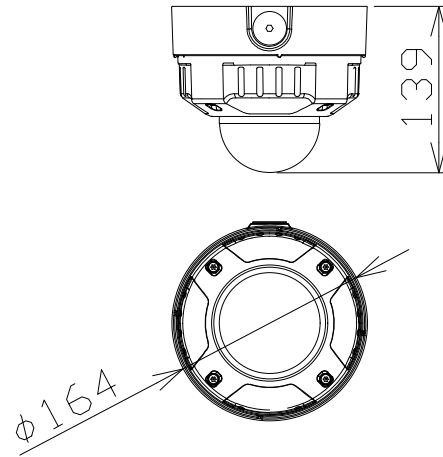

# 屋外対応ドームネットワークカメラ

WVS2572LNJ

RBSS認定

|                 |   |
|-----------------|---|
| 電 源             | DC12V、PoE (IEEE802.3af 準拠)  |
| 撮像素子・有効画素数・走査方式 | 約1/1.8型 CMOSセンサー・約840万画素・プログレッシブ  |
| 最低照度            | カラー:0.09lx、白黒:0.05lx (F1.5) / 0lx (IR LED点灯時)                                       |
| ネットワーク          | 10BASE-T / 100BASE-TX、RJ45コネクター   |
| 画像解像度           | 【16:9】(H) 3840 / 2560 / 1920 / 1280 / 640 / 320                                     |
| 画像圧縮方式          | H.265・H.264、JPEG※独立して4ストリームの配信設定が可能   |
| スマートコーディング      | GOP制御、オートVIQS   |
| レンズ部            | f=4.3~8.6mm (2.0倍、電動ズーム/電動フォーカス)  |
| セキュリティ          | ユーザー認証/ホスト認証/HTTPS/動画ファイルの改ざん検出   |
| 防水性・耐衝撃性        | IP66、Type4X、NEMA4X 準拠・50J / IK10  |
| 機 能             | アドバンスド親水コート、インテリジェントオート、スーパーダイナミック、逆光/強光補正、<br>カラー/白黒切替、IR LED、VMD、AF、SDメモリーカードスロット |