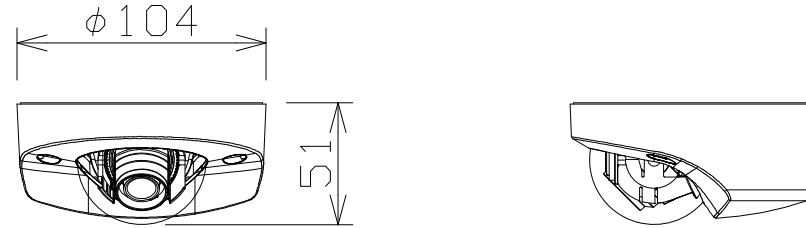

屋内HDドームネットワークカメラ

WVS3110J

RBS認定

電 源	PoE(IEEE802.3af準拠)
撮像素子・有効画素数・走査方式	約1/3型 CMOSセンサー・約130万画素・プログレッシブ
最低照度	カラー:0.02lx、白黒:0.014lx(F2.2)
ネットワーク	10BASE-T/100BASE-TX、RJ45コネクター
画像解像度	1.3M【16:9】(H)1280/640/320
	1.3M【4:3】(H)1280/800/640/400/320
画像圧縮方式	H.265・H.264、JPEG ※独立に4ストリーム分の配信設定可能
レンズ部	f=1.95mm(ズーム比:1倍 光学)、2倍 EXズーム
スマートコーディング	顔スマートコーディング、GOP制御
セキュリティ	ユーザー認証/ホスト認証/HTTPS/動画ファイルの改ざん検出
機 能	インテリジェントオート、スーパーダイナミック、逆光/強光補正、 簡易白黒切換、VMD、microSDスロット搭載