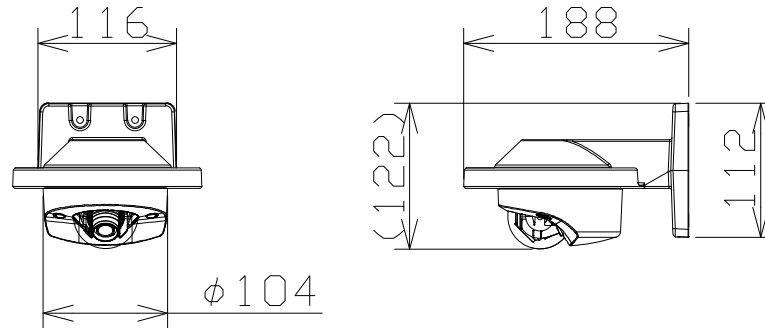

屋内フルHDドームネットワークカメラ（壁取付金具付）

WVS3130J+WVQWL500W

RBSS認定

電 源	PoE（IEEE802.3af準拠）
撮像素子・有効画素数・走査方式	約1/3型 CMOSセンサー・約240万画素・プログレッシブ
最低照度	カラー：0.03lx、白黒：0.02lx（F2.2）
ネットワーク	10BASE-T/100BASE-TX、RJ45コネクター
画像解像度	2M【16：9】（H）1920/1280/640/320 3M【4：3】（H）2048/1280/800/640/400/320
画像圧縮方式	H.265・H.264、JPEG ※独立に4ストリーム分の配信設定可能
レンズ部	f=1.95mm（ズーム比：1倍 光学）、3倍 EXズーム（2M（16：9）モード時）
スマートコーディング	顔スマートコーディング、GOP制御
セキュリティ	ユーザー認証/ホスト認証/HTTPS/動画ファイルの改ざん検出
機 能	インテリジェントオート、スーパーダイナミック、逆光/強光補正、 簡易白黒切換、VMD、microSDスロット搭載