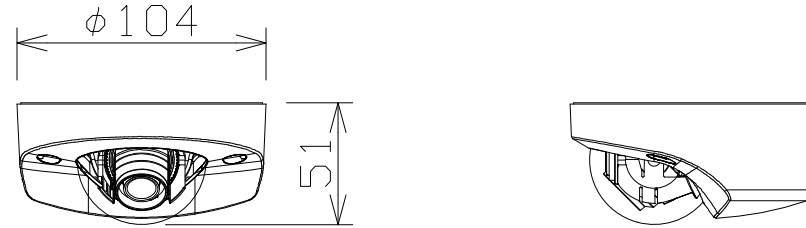

屋内フルHDドームネットワークカメラ

WVS3130J

RBS認定

電 源	PoE(IEEE802.3af準拠)
撮像素子・有効画素数・走査方式	約1/3型 CMOSセンサー・約240万画素・プログレッシブ
最低照度	カラー:0.03lx、白黒:0.02lx(F2.2)
ネットワーク	10BASE-T/100BASE-TX、RJ45コネクター
画像解像度	2M【16:9】(H)1920/1280/640/320 3M【4:3】(H)2048/1280/800/640/400/320
画像圧縮方式	H.265・H.264、JPEG ※独立に4ストリーム分の配信設定可能
レンズ部	f=1.95mm(ズーム比:1倍 光学)、3倍 EXズーム(2M(16:9)モード時)
スマートコーディング	顔スマートコーディング、GOP制御
セキュリティ	ユーザー認証/ホスト認証/HTTPS/動画ファイルの改ざん検出
機 能	インテリジェントオート、スーパーダイナミック、逆光/強光補正、 簡易白黒切換、VMD、microSDスロット搭載