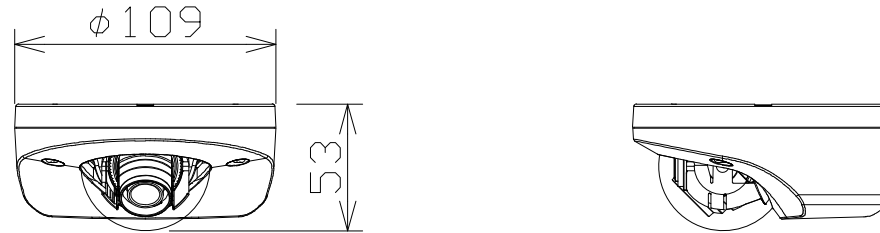

屋外HDドームネットワークカメラ

WVS3510J

RBSS認定

電 源	PoE(IEEE802.3af準拠)
撮像素子・有効画素数・走査方式	約1/3型 CMOSセンサー・約130万画素・プログレッシブ
最低照度	カラー:0.02lx、白黒:0.014lx(F2.2)
ネットワーク	10BASE-T/100BASE-TX、RJ45コネクター
画像解像度	1.3M【16:9】(H)1280/640/320
	1.3M【4:3】(H)1280/800/640/400/320
画像圧縮方式	H.265・H.264、JPEG ※独立に4ストリーム分の配信設定可能
レンズ部	f=1.95mm(ズーム比:1倍 光学)、2倍 EXズーム
スマートコーディング	顔スマートコーディング、GOP制御
セキュリティ	ユーザー認証/ホスト認証/HTTPS/動画ファイルの改ざん検出
防水性・耐衝撃性	IP66・50J、IK10
機 能	インテリジェントオート、スーパーダイナミック、逆光/強光補正、 簡易白黒切換、VMD、microSDスロット搭載