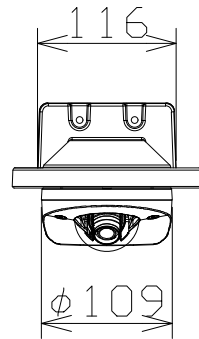

屋外フルHDドームネットワークカメラ（壁取付金具付）

WVS3530J+WVQWL500W

RBSS認定

電 源	PoE（IEEE802.3af準拠）
撮像素子・有効画素数・走査方式	約1/3型 CMOSセンサー・約240万画素・プログレッシブ
最低照度	カラー：0.03lx、白黒：0.02lx（F2.2）
ネットワーク	10BASE-T/100BASE-TX、RJ45コネクター
画像解像度	2M【16：9】（H）1920/1280/640/320
	3M【4：3】（H）2048/1280/800/640/400/320
画像圧縮方式	H.265・H.264、JPEG ※独立に4ストリーム分の配信設定可能
レンズ部	f=1.95mm（ズーム比：1倍 光学）、3倍 EXズーム（2M（16：9）モード時）
スマートコーディング	顔スマートコーディング、GOP制御
セキュリティ	ユーザー認証/ホスト認証/HTTPS/動画ファイルの改ざん検出
防水性・耐衝撃性	IP66・50J、IK10
機 能	インテリジェントオート、スーパーダイナミック、逆光/強光補正、簡易白黒切替、VMD、microSDスロット搭載