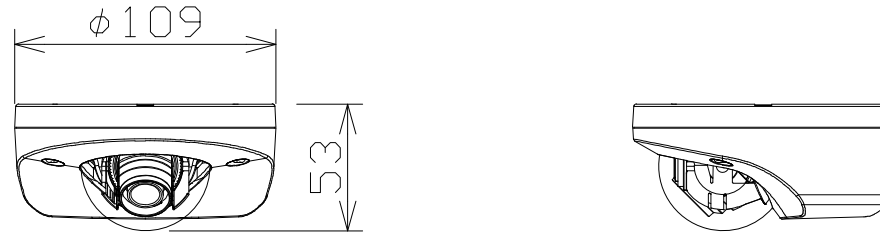

# 屋外フルHDドームネットワークカメラ

WVS3530J

RBSS認定

電 源	PoE(IEEE802.3af準拠)
撮像素子・有効画素数・走査方式	約1/3型 CMOSセンサー・約240万画素・プログレッシブ
最低照度	カラー:0.03lx、白黒:0.02lx(F2.2)
ネットワーク	10BASE-T/100BASE-TX、RJ45コネクター
画像解像度	2M【16:9】(H)1920/1280/640/320 3M【4:3】(H)2048/1280/800/640/400/320
画像圧縮方式	H.265・H.264、JPEG ※独立に4ストリーム分の配信設定可能
レンズ部	f=1.95mm(ズーム比:1倍 光学)、3倍 EXズーム(2M(16:9)モード時)
スマートコーディング	顔スマートコーディング、GOP制御
セキュリティ	ユーザー認証/ホスト認証/HTTPS/動画ファイルの改ざん検出
防水性・耐衝撃性	IP66・50J、IK10
機 能	インテリジェントオート、スーパーダイナミック、逆光/強光補正、 簡易白黒切換、VMD、microSDスロット搭載