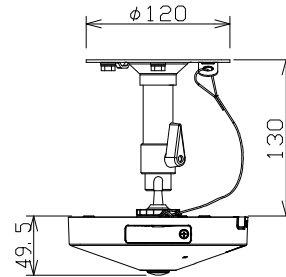

全方位ネットワークカメラ（カメラ取付台付）

WVS4156J+WVQ180  
落下防止ワイヤー付

RBSS認定

電源	DC12V、PoE（IEEE802.3af準拠）
撮像素子・有効画素数・走査方式	約1/3型 CMOSセンサー・約510万画素・プログレッシブ
最低照度	カラー：0.15lx、白黒：0.1lx（F2.4）
ネットワーク	10BASE-T/100BASE-TX、RJ45コネクタ
画像圧縮方式	H.265・H.264、JPEG ※独立に2ストリーム分の配信設定可能
配信画像モード	〈天井／壁〉：魚眼／4画PTZ／1画PTZ
	〈天井〉：ダブルパノラマ／魚眼＋ダブルパノラマ／魚眼＋4画PTZ／4ストリーム
	〈壁〉：パノラマ／魚眼＋パノラマ
	※約5M 最大30fps動画配信可能
レンズ部	f=0.84mm、画角 /水平：186°、垂直：186°
スマートコーディング	GOP制御、オートVIQS
セキュリティ	ユーザー認証／ホスト認証／HTTPS／動画ファイルの改ざん検出
機能	インテリジェントオート、スーパーダイナミック、逆光／強光補正、暗部補正、簡易白黒切替、VMD、SDメモリーカードスロット