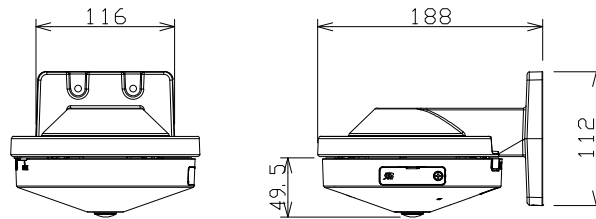

全方位ネットワークカメラ（壁取付金具付）

WVS4156J+WVQWL500W

RBSS認定

電源	DC12V、PoE（IEEE802.3af準拠）
撮像素子・有効画素数・走査方式	約1/3型 CMOSセンサー・約510万画素・プログレッシブ
最低照度	カラー：0.15lx、白黒：0.1lx（F2.4）
ネットワーク	10BASE-T/100BASE-TX、RJ45コネクタ
画像圧縮方式	H.265・H.264、JPEG ※独立に2ストリーム分の配信設定可能
配信画像モード	〈天井／壁〉：魚眼／4画PTZ／1画PTZ 〈天井〉：ダブルパノラマ／魚眼＋ダブルパノラマ／ 魚眼＋4画PTZ／4ストリーム 〈壁〉：パノラマ／魚眼＋パノラマ
	※約5M 最大30fps動画配信可能
レンズ部	f=0.84mm、画角 /水平：186°、垂直：186°
スマートコーディング	GOP制御、オートVIQS
セキュリティ	ユーザー認証／ホスト認証／HTTPS／動画ファイルの改ざん検出
機能	インテリジェントオート、スーパーダイナミック、逆光／強光補正、 暗部補正、簡易白黒切替、VMD、SDメモリーカードスロット