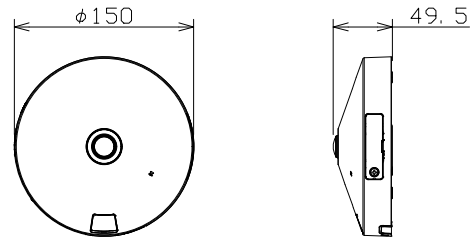

全方位ネットワークカメラ

WVS4156J

RBSS認定

電源	DC12V、PoE (IEEE802.3af準拠)
撮像素子・有効画素数・走査方式	約1/3型 CMOSセンサー・約510万画素・プログレッシブ
最低照度	カラー：0.15lx、白黒：0.1lx (F2.4)
ネットワーク	10BASE-T/100BASE-TX、RJ45コネクタ
画像圧縮方式	H.265・H.264、JPEG ※独立に2ストリーム分の配信設定可能
配信画像モード	〈天井／壁〉：魚眼／4画PTZ／1画PTZ
	〈天井〉：ダブルパノラマ／魚眼＋ダブルパノラマ／ 魚眼＋4画PTZ／4ストリーム
	〈壁〉：パノラマ／魚眼＋パノラマ
	※約5M 最大30fps動画配信可能
レンズ部	f=0.84mm、画角 /水平：186°、垂直：186°
スマートコーディング	GOP制御、オートVIQS
セキュリティ	ユーザー認証/ホスト認証/HTTPS/動画ファイルの改ざん検出
機能	インテリジェントオート、スーパーダイナミック、逆光/強光補正、 暗部補正、簡易白黒切替、VMD、SDメモリーカードスロット