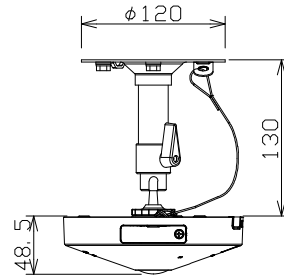

全方位ネットワークカメラ（カメラ取付台付）

WVS4176J+WVQ180
落下防止ワイヤー付

RBSS認定

電源	DC12V、PoE（IEEE802.3af準拠）
撮像素子・有効画素数・走査方式	約1/2型 CMOSセンサー・約1240万画素・プログレッシブ
最低照度	カラー：0.3lx、白黒：0.2lx（F1.9）
ネットワーク	10BASE-T/100BASE-TX、RJ45コネクタ
画像圧縮方式	H.265・H.264、JPEG ※独立に2ストリーム分の配信設定可能
配信画像モード	〈天井／壁〉：魚眼／4画PTZ／1画PTZ 〈天井〉：ダブルパノラマ／魚眼＋ダブルパノラマ／ 魚眼＋4画PTZ／4ストリーム 〈壁〉：パノラマ／魚眼＋パノラマ
	※約9M 最大30fps動画配信可能
レンズ部	f=1.4mm、画角 /水平：183°、垂直：183°
スマートコーディング	GOP制御、オートVIQS
セキュリティ	ユーザー認証／ホスト認証／HTTPS／動画ファイルの改ざん検出
機能	インテリジェントオート、ワイドダイナミックレンジ、逆光／強光補正、 暗部補正、簡易白黒切替、VMD（4エリア）、SDメモリーカードスロット