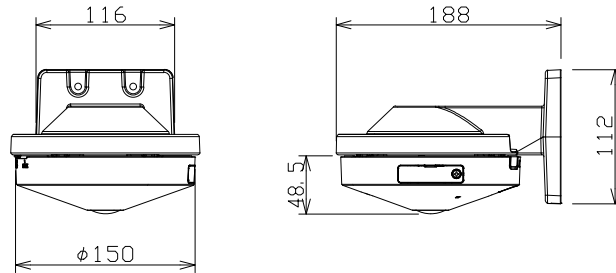

全方位ネットワークカメラ（壁取付金具付）

WVS4176J+WVQWL500W

RBSS認定

電源	DC12V、PoE（IEEE802.3af準拠）
撮像素子・有効画素数・走査方式	約1/2型 CMOSセンサー・約1240万画素・プログレッシブ
最低照度	カラー：0.3lx、白黒：0.2lx（F1.9）
ネットワーク	10BASE-T/100BASE-TX、RJ45コネクタ
画像圧縮方式	H.265・H.264、JPEG ※独立に2ストリーム分の配信設定可能
配信画像モード	〈天井／壁〉：魚眼／4画PTZ／1画PTZ 〈天井〉：ダブルパノラマ／魚眼＋ダブルパノラマ／ 魚眼＋4画PTZ／4ストリーム 〈壁〉：パノラマ／魚眼＋パノラマ
	※約9M 最大30fps動画配信可能
レンズ部	f=1.4mm、画角 /水平：183°、垂直：183°
スマートコーディング	GOP制御、オートVIQS
セキュリティ	ユーザー認証／ホスト認証／HTTPS／動画ファイルの改ざん検出
機能	インテリジェントオート、ワイドダイナミックレンジ、逆光／強光補正、 暗部補正、簡易白黒切替、VMD（4エリア）、SDメモリーカードスロット