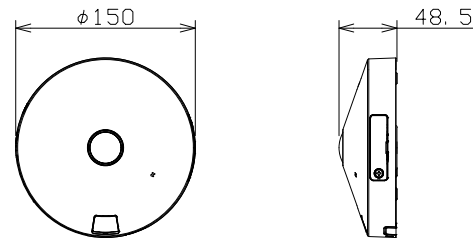

全方位ネットワークカメラ

WVS4176J

RBSS認定

電源	DC12V、PoE (IEEE802.3af準拠)
撮像素子・有効画素数・走査方式	約1/2型 CMOSセンサー・約1240万画素・プログレッシブ
最低照度	カラー：0.3lx、白黒：0.2lx (F1.9)
ネットワーク	10BASE-T/100BASE-TX、RJ45コネクタ
画像圧縮方式	H.265・H.264、JPEG ※独立に2ストリーム分の配信設定可能
配信画像モード	〈天井/壁〉：魚眼/4画PTZ/1画PTZ 〈天井〉：ダブルパノラマ/魚眼+ダブルパノラマ/ 魚眼+4画PTZ/4ストリーム 〈壁〉：パノラマ/魚眼+パノラマ
	※約9M 最大30fps動画配信可能
レンズ部	f=1.4mm、画角 /水平：183°、垂直：183°
スマートコーディング	GOP制御、オートVIQS
セキュリティ	ユーザー認証/ホスト認証/HTTPS/動画ファイルの改ざん検出
機能	インテリジェントオート、ワイドダイナミックレンジ、逆光/強光補正、 暗部補正、簡易白黒切替、VMD (4エリア)、SDメモリーカードスロット