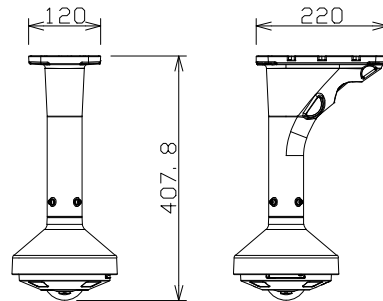

屋外対応全方位ネットワークカメラ（天井吊下げ金具付）

WVS4556LJ
+WVQSR501W
+WVQCL501W

RBSS認定

電源	DC12V、PoE（IEEE802.3af準拠）
撮像素子・有効画素数・走査方式	約1/3型 CMOSセンサー・約510万画素・プログレッシブ
最低照度	カラー:0.15lx、白黒:0.02lx(F2.4)/01lx(IR LED点灯時)
ネットワーク	10BASE-T/100BASE-TX、RJ45コネクター
画像圧縮方式	H.265・H.264、JPEG ※独立に2ストリーム分の配信設定可能
配信画像モード	〈天井／壁〉：魚眼／4画PTZ／1画PTZ 〈天井〉：ダブルパノラマ／魚眼＋ダブルパノラマ／ 魚眼＋4画PTZ／4ストリーム 〈壁〉：パノラマ／魚眼＋パノラマ
	※約5M 最大30fps動画配信可能
レンズ部	f=0.84mm、画角 /水平：186°、垂直：186°
スマートコーディング	GOP制御、オートVIQS
セキュリティ	ユーザー認証／ホスト認証／HTTPS／動画ファイルの改ざん検出
防水性・耐衝撃性	IP66、Type4X、NEMA4X 準拠・50J/IK10
機能	インテリジェントオート、スーパーダイナミック、逆光／強光補正、 暗部補正、カラー／白黒切替、IR LED、VMD、SDメモリーカードスロット