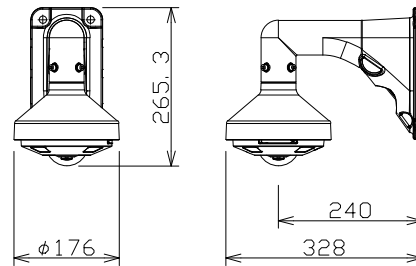

屋外対応全方位ネットワークカメラ（壁取付け金具付）

WVS4556LJ
+WVQSR501W
+WVQWL501W

RBSS認定

| | |
|-----------------|--|
| 電源 | DC12V、PoE（IEEE802.3af準拠） |
| 撮像素子・有効画素数・走査方式 | 約1/3型 CMOSセンサー・約510万画素・プログレッシブ |
| 最低照度 | カラー:0.15lx、白黒:0.02lx (F2.4)/0lx (IR LED点灯時) |
| ネットワーク | 10BASE-T/100BASE-TX、RJ45コネクター |
| 画像圧縮方式 | H.265・H.264、JPEG ※独立に2ストリーム分の配信設定可能 |
| 配信画像モード | 〈天井／壁〉：魚眼／4画PTZ／1画PTZ 〈天井〉：ダブルパノラマ／魚眼＋ダブルパノラマ／ 魚眼＋4画PTZ／4ストリーム 〈壁〉：パノラマ／魚眼＋パノラマ |
| | ※約5M 最大30fps 動画配信可能 |
| レンズ部 | f=0.84mm、画角 /水平：186°、垂直：186° |
| スマートコーディング | GOP制御、オートVIQS |
| セキュリティ | ユーザー認証／ホスト認証／HTTPS／動画ファイルの改ざん検出 |
| 防水性・耐衝撃性 | IP66、Type4X、NEMA4X 準拠・50J/IK10 |
| 機能 | インテリジェントオート、スーパーダイナミック、逆光／強光補正、 暗部補正、カラー／白黒切替、IR LED、VMD、SDメモリーカードスロット |