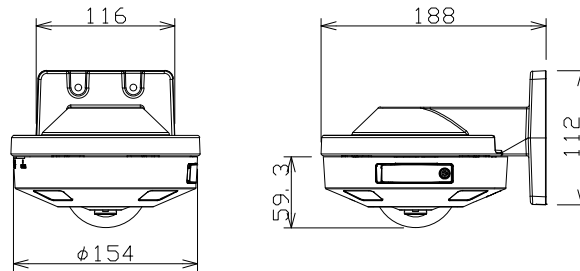

屋外対応全方位ネットワークカメラ（壁取付金具付）

WVS4556LJ+WVQWL500W

RBSS認定

電源	DC12V、PoE（IEEE802.3af準拠）
撮像素子・有効画素数・走査方式	約1/3型 CMOSセンサー・約510万画素・プログレッシブ
最低照度	カラー:0.15lx、白黒:0.02lx(F2.4)/01x(IR LED点灯時)
ネットワーク	10BASE-T/100BASE-TX、RJ45コネクタ
画像圧縮方式	H.265・H.264、JPEG ※独立に2ストリーム分の配信設定可能
配信画像モード	〈天井／壁〉：魚眼／4画PTZ／1画PTZ 〈天井〉：ダブルパノラマ／魚眼＋ダブルパノラマ／ 魚眼＋4画PTZ／4ストリーム 〈壁〉：パノラマ／魚眼＋パノラマ
	※約5M 最大30fps動画配信可能
レンズ部	f=0.84mm、画角 /水平：186°、垂直：186°
スマートコーディング	GOP制御、オートVIQS
セキュリティ	ユーザー認証／ホスト認証／HTTPS／動画ファイルの改ざん検出
防水性・耐衝撃性	IP66、Type4X、NEMA4X 準拠・50J/IK10
機能	インテリジェントオート、スーパーダイナミック、逆光／強光補正、 暗部補正、カラー／白黒切換、IR LED、VMD、SDメモリーカードスロット