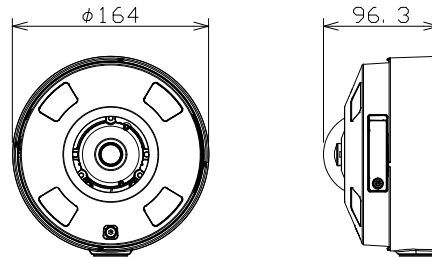

屋外対応全方位ネットワークカメラ

WVS4556LJ

RBSS認定

電源	DC12V、PoE (IEEE802.3af 準拠)
撮像素子・有効画素数・走査方式	約1/3型 CMOSセンサー・約510万画素・プログレッシブ
最低照度	カラー:0.15lx、白黒:0.02lx (F2.4)/01lx (IR LED点灯時)
ネットワーク	10BASE-T/100BASE-TX、RJ45コネクター
画像圧縮方式	H.265・H.264、JPEG ※独立に2ストリーム分の配信設定可能
配信画像モード	〈天井/壁〉: 魚眼/4画PTZ/1画PTZ 〈天井〉: ダブルパノラマ/魚眼+ダブルパノラマ/ 魚眼+4画PTZ/4ストリーム 〈壁〉: パノラマ/魚眼+パノラマ
	※約5M 最大30fps 動画配信可能
レンズ部	f=0.84mm、画角 /水平:186°、垂直:186°
スマートコーディング	GOP制御、オートV IQS
セキュリティ	ユーザー認証/ホスト認証/HTTPS/動画ファイルの改ざん検出
防水性・耐衝撃性	IP66、Type4X、NEMA4X 準拠・50J/IK10
機能	インテリジェントオート、スーパーダイナミック、逆光/強光補正、 暗部補正、カラー/白黒切替、IR LED、VMD、SDメモリーカードスロット