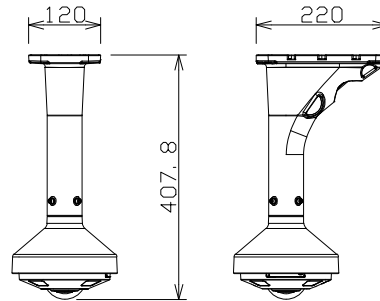

屋外対応全方位ネットワークカメラ（天井吊下げ金具付）

WVS4576LJ
+WVQSR501W
+WVQCL501W

RBSS認定

電源	DC12V、PoE（IEEE802.3af準拠）
撮像素子・有効画素数・走査方式	約1/2型 CMOSセンサー・約1240万画素・プログレッシブ
最低照度	カラー:0.3lx、白黒:0.04lx（F1.9）/0lx（IR LED点灯時）
ネットワーク	10BASE-T/100BASE-TX、RJ45コネクタ
画像圧縮方式	H.265・H.264、JPEG ※独立に2ストリーム分の配信設定可能
配信画像モード	〈天井／壁〉：魚眼／4画PTZ／1画PTZ 〈天井〉：ダブルパノラマ／魚眼＋ダブルパノラマ／魚眼＋4画PTZ／4ストリーム 〈壁〉：パノラマ／魚眼＋パノラマ
	※約9M 最大30fps 動画配信可能
レンズ部	f=1.4mm、画角 /水平：183°、垂直：183°
スマートコーディング	GOP制御、オートVIQS
セキュリティ	ユーザー認証／ホスト認証／HTTPS／動画ファイルの改ざん検出
防水性・耐衝撃性	IP66、Type4X、NEMA4X 準拠・50J/IK10
機能	インテリジェントオート、ワイドダイナミックレンジ、逆光／強光補正、電圧補正、カラー／白黒切替、IR LED、VMD、SDメモリーカードスロット