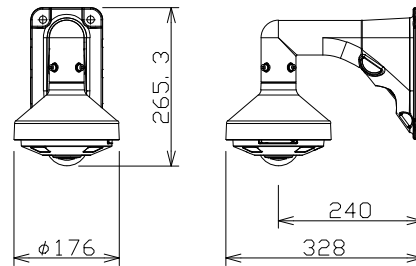

屋外対応全方位ネットワークカメラ（壁取付け金具付）

WVS4576LJ
+WVQSR501W
+WVQWL501W

RBSS認定

電源	DC12V、PoE（IEEE802.3af準拠）
撮像素子・有効画素数・走査方式	約1/2型 CMOSセンサー・約1240万画素・プログレッシブ
最低照度	カラー：0.3lx、白黒：0.04lx（F1.9）/0lx（IR LED点灯時）
ネットワーク	10BASE-T/100BASE-TX、RJ45コネクタ
画像圧縮方式	H.265・H.264、JPEG ※独立に2ストリーム分の配信設定可能
配信画像モード	〈天井／壁〉：魚眼／4画PTZ／1画PTZ 〈天井〉：ダブルパノラマ／魚眼＋ダブルパノラマ／ 魚眼＋4画PTZ／4ストリーム 〈壁〉：パノラマ／魚眼＋パノラマ
	※約9M 最大30fps動画配信可能
レンズ部	f=1.4mm、画角 /水平：183°、垂直：183°
スマートコーディング	GOP制御、オートVIQS
セキュリティ	ユーザー認証／ホスト認証／HTTPS／動画ファイルの改ざん検出
防水性・耐衝撃性	IP66、Type4X、NEMA4X 準拠・50J/IK10
機能	インテリジェントオート、ワイドダイナミックレンジ、逆光／強光補正、 暗部補正、カラー／白黒切替、IR LED、VMD、SDメモリーカードスロット