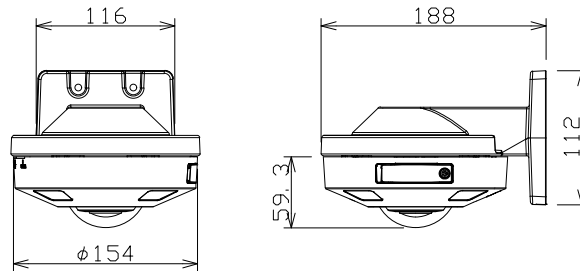

屋外対応全方位ネットワークカメラ（壁取付金具付）

WVS4576LJ+WVQWL500W

RBSS認定

電源	DC12V、PoE（IEEE802.3af準拠）
撮像素子・有効画素数・走査方式	約1/2型 CMOSセンサー・約1240万画素・プログレッシブ
最低照度	カラー：0.3lx、白黒：0.04lx（F1.9）/0lx（IR LED点灯時）
ネットワーク	10BASE-T/100BASE-TX、RJ45コネクター
画像圧縮方式	H.265・H.264、JPEG ※独立に2ストリーム分の配信設定可能
配信画像モード	〈天井／壁〉：魚眼／4画PTZ／1画PTZ 〈天井〉：ダブルパノラマ／魚眼＋ダブルパノラマ／ 魚眼＋4画PTZ／4ストリーム 〈壁〉：パノラマ／魚眼＋パノラマ
	※約9M 最大30fps動画配信可能
レンズ部	f=1.4mm、画角 /水平：183°、垂直：183°
スマートコーディング	GOP制御、オートVIQS
セキュリティ	ユーザー認証／ホスト認証／HTTPS／動画ファイルの改ざん検出
防水性・耐衝撃性	IP66、Type4X、NEMA4X 準拠・50J/IK10
機能	インテリジェントオート、ワイドダイナミックレンジ、逆光／強光補正、 暗部補正、カラー／白黒切換、IR LED、VMD、SDメモリーカードスロット