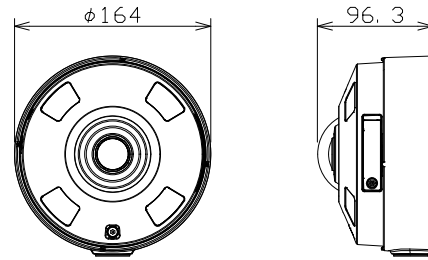

屋外対応全方位ネットワークカメラ

WVS4576LJ

RBSS認定

電源	DC12V、PoE (IEEE802.3af 準拠)
撮像素子・有効画素数・走査方式	約1/2型 CMOSセンサー・約1240万画素・プログレッシブ
最低照度	カラー:0.3lx、白黒:0.04lx (F1.9)/0lx (IR LED点灯時)
ネットワーク	10BASE-T/100BASE-TX、RJ45コネクター
画像圧縮方式	H.265・H.264、JPEG ※独立に2ストリーム分の配信設定可能
配信画像モード	〈天井/壁〉: 魚眼/4画PTZ/1画PTZ 〈天井〉: ダブルパノラマ/魚眼+ダブルパノラマ/ 魚眼+4画PTZ/4ストリーム 〈壁〉: パノラマ/魚眼+パノラマ
	※約9M 最大30fps 動画配信可能
レンズ部	f=1.4mm、画角 /水平:183°、垂直:183°
スマートコーディング	GOP制御、オートVIQS
セキュリティ	ユーザー認証/ホスト認証/HTTPS/動画ファイルの改ざん検出
防水性・耐衝撃性	IP66、Type4X、NEMA4X 準拠・50J/IK10
機能	インテリジェントオート、ワイドダイナミックレンジ、逆光/強光補正、 暗部補正、カラー/白黒切換、IR LED、VMD、SDメモリーカードスロット