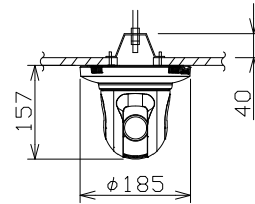

ネットワークカメラ (PTZタイプ、天井直付金具付)

WVS6110+WVQ105A
(落下防止ワイヤー、落下防止ワイヤーアングル 付)

RBSS認定

電源	DC12V、PoE (IEEE802.3af 準拠)
撮像素子・有効画素数・走査方式	約1/2.9型 MOSセンサー・約240万画素・プログレッシブ
最低照度	カラー:0.011lx、白黒:0.005lx (F1.6)
ネットワーク	10BASE-T/100BASE-TX、RJ45コネクタ
画像解像度	1.3M【16:9】(H)1280/640/320(30/60fps)
	1.3M【4:3】(H)1280/800/640/400/320(30fps)
画像圧縮方式	H.265・H.264、JPEG ※独立に4ストリーム分の配信設定可能
スマートコーディング	顔スマートコーディング、GOP制御
レンズ部	f=4.0mm~84.6mm(21倍、電動ズーム/電動フォーカス)
回転台部	水平:0°~350°/垂直:-30°~90°(水平~真下)
セキュリティ	ユーザー認証/ホスト認証/HTTPS/動画ファイルの改ざん検出
機能	インテリジェントオート、スーパーダイナミック、逆光/強光補正、カラー/白黒切替、画揺れ補正、VMD、SDメモリーカードスロット