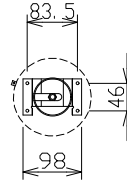

ネットワークカメラ (PTZタイプ、天井直付金具付)

WVS6110+WVQ105A
(落下防止ワイヤー、落下防止ワイヤーアングル 付)

RBSS認定

電源	DC12V、PoE (IEEE802.3af 準拠)
撮像素子・有効画素数・走査方式	約1/2.9型 MOSセンサー・約240万画素・プログレッシブ
最低照度	カラー:0.011lx、白黒:0.005lx (F1.6)
ネットワーク	10BASE-T/100BASE-TX、RJ45コネクタ
画像解像度	1.3M【16:9】(H)1280/640/320(30/60fps)
	1.3M【4:3】(H)1280/800/640/400/320(30fps)
画像圧縮方式	H.265・H.264、JPEG ※独立に4ストリーム分の配信設定可能
スマートコーディング	顔スマートコーディング、GOP制御
レンズ部	f=4.0mm~84.6mm(21倍、電動ズーム/電動フォーカス)
回転台部	水平:0°~350°/垂直:-30°~90°(水平~真下)
セキュリティ	ユーザー認証/ホスト認証/HTTPS/動画ファイルの改ざん検出
機能	インテリジェントオート、スーパーダイナミック、逆光/強光補正、カラー/白黒切替、画揺れ補正、VMD、SDメモリーカードスロット