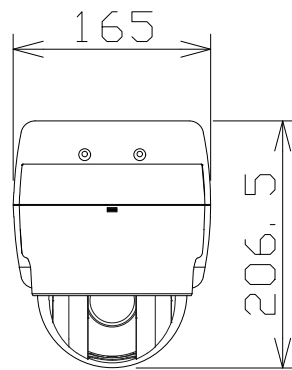

ネットワークカメラ（PTZタイプ、壁取付金具付）

WVS6110+WVQ158S

RBSS認定

電 源	DC12V、PoE（IEEE802.3af準拠）
撮像素子・有効画素数・走査方式	約1/2.9型 MOSセンサー・約240万画素・プログレッシブ
最低照度	カラー：0.011lx、白黒：0.005lx（F1.6）
ネットワーク	10BASE-T/100BASE-TX、RJ45コネクター
画像解像度	1.3M【16:9】（H）1280/640/320（30/60fps）
	1.3M【4:3】（H）1280/800/640/400/320（30fps）
画像圧縮方式	H.265・H.264、JPEG ※独立に4ストリーム分の配信設定可能
スマートコーディング	顔スマートコーディング、GOP制御
レンズ部	f=4.0mm~84.6mm（21倍、電動ズーム/電動フォーカス）
回転台部	水平：0°~350°/垂直：-30°~90°（水平~真下）
セキュリティ	ユーザー認証/ホスト認証/HTTPS/動画ファイルの改ざん検出
機 能	インテリジェントオート、スーパーダイナミック、逆光/強光補正、
	カラー/白黒切換、画揺れ補正、VMD、SDメモリーカードスロット