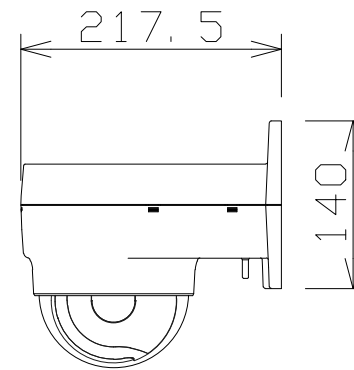

ネットワークカメラ（PTZタイプ、壁取付金具付）

WVS6110+WVQ158S

RBSS認定

電 源	DC12V、PoE（IEEE802.3af準拠）
撮像素子・有効画素数・走査方式	約1/2.9型 MOSセンサー・約240万画素・プログレッシブ
最低照度	カラー：0.011lx、白黒：0.005lx（F1.6）
ネットワーク	10BASE-T/100BASE-TX、RJ45コネクター
画像解像度	1.3M【16:9】（H）1280/640/320（30/60fps）
	1.3M【4:3】（H）1280/800/640/400/320（30fps）
画像圧縮方式	H.265・H.264、JPEG ※独立に4ストリーム分の配信設定可能
スマートコーディング	顔スマートコーディング、GOP制御
レンズ部	f=4.0mm~84.6mm（21倍、電動ズーム/電動フォーカス）
回転台部	水平：0°~350°/垂直：-30°~90°（水平~真下）
セキュリティ	ユーザー認証/ホスト認証/HTTPS/動画ファイルの改ざん検出
機 能	インテリジェントオート、スーパーダイナミック、逆光/強光補正、
	カラー/白黒切換、画揺れ補正、VMD、SDメモリーカードスロット