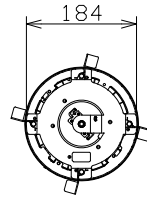

ネットワークカメラ (PTZタイプ、天井埋込金具付)

WVS6110+WVQ159S
(落下防止ワイヤー、落下防止ワイヤーアングル 付)

RBSS認定

電源	DC12V、PoE (IEEE802.3af 準拠)
撮像素子・有効画素数・走査方式	約1/2.9型 MOSセンサー・約240万画素・プログレッシブ
最低照度	カラー:0.011lx、白黒:0.005lx (F1.6)
ネットワーク	10BASE-T/100BASE-TX、RJ45コネクタ
画像解像度	1.3M【16:9】(H) 1280/640/320 (30/60fps)
	1.3M【4:3】(H) 1280/800/640/400/320 (30fps)
画像圧縮方式	H.265・H.264、JPEG ※独立に4ストリーム分の配信設定可能
スマートコーディング	顔スマートコーディング、GOP制御
レンズ部	f=4.0mm~84.6mm (21倍、電動ズーム/電動フォーカス)
回転台部	水平:0°~350°/垂直:-30°~90° (水平~真下)
セキュリティ	ユーザー認証/ホスト認証/HTTPS/動画ファイルの改ざん検出
機能	インテリジェントオート、スーパーダイナミック、逆光/強光補正、カラー/白黒切替、画揺れ補正、VMD、SDメモリーカードスロット