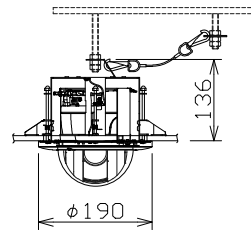

ネットワークカメラ (PTZタイプ、天井埋込金具付)

WVS6110+WVQ159S
(落下防止ワイヤー、落下防止ワイヤーアングル 付)

RBSS認定

電源	DC12V、PoE (IEEE802.3af 準拠)
撮像素子・有効画素数・走査方式	約1/2.9型 MOSセンサー・約240万画素・プログレッシブ
最低照度	カラー:0.011lx、白黒:0.005lx (F1.6)
ネットワーク	10BASE-T/100BASE-TX、RJ45コネクタ
画像解像度	1.3M【16:9】(H) 1280/640/320 (30/60fps)
	1.3M【4:3】(H) 1280/800/640/400/320 (30fps)
画像圧縮方式	H.265・H.264、JPEG ※独立に4ストリーム分の配信設定可能
スマートコーディング	顔スマートコーディング、GOP制御
レンズ部	f=4.0mm~84.6mm (21倍、電動ズーム/電動フォーカス)
回転台部	水平:0°~350°/垂直:-30°~90° (水平~真下)
セキュリティ	ユーザー認証/ホスト認証/HTTPS/動画ファイルの改ざん検出
機能	インテリジェントオート、スーパーダイナミック、逆光/強光補正、カラー/白黒切替、画揺れ補正、VMD、SDメモリーカードスロット