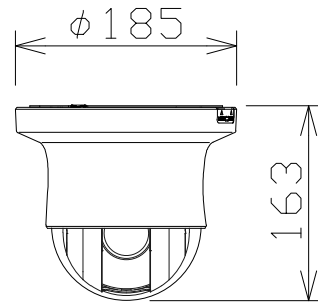

ネットワークカメラ（PTZタイプ、天井直付金具付）

WVS6110+WVQ160S

RBSS認定

電 源	DC12V、PoE（IEEE802.3af準拠）
撮像素子・有効画素数・走査方式	約1/2.9型 MOSセンサー・約240万画素・プログレッシブ
最低照度	カラー：0.011lx、白黒：0.005lx（F1.6）
ネットワーク	10BASE-T/100BASE-TX、RJ45コネクター
画像解像度	1.3M【16:9】（H）1280/640/320（30/60fps）
	1.3M【4:3】（H）1280/800/640/400/320（30fps）
画像圧縮方式	H.265・H.264、JPEG ※独立に4ストリーム分の配信設定可能
スマートコーディング	顔スマートコーディング、GOP制御
レンズ部	f=4.0mm~84.6mm（21倍、電動ズーム/電動フォーカス）
回転台部	水平：0°~350°/垂直：-30°~90°（水平~真下）
セキュリティ	ユーザー認証/ホスト認証/HTTPS/動画ファイルの改ざん検出
機 能	インテリジェントオート、スーパーダイナミック、逆光/強光補正、
	カラー/白黒切替、画揺れ補正、VMD、SDメモリーカードスロット