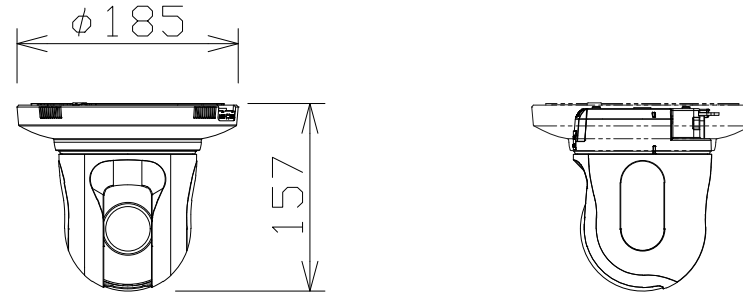

ネットワークカメラ (PTZタイプ)

WVS6110

RBSS認定

電 源	DC12V、PoE (IEEE802.3af準拠)
撮像素子・有効画素数・走査方式	約1/2.9型 MOSセンサー・約240万画素・プログレッシブ
最低照度	カラー:0.011lx、白黒:0.005lx (F1.6)
ネットワーク	10BASE-T/100BASE-TX、RJ45コネクター
画像解像度	1.3M【16:9】(H) 1280/640/320 (30/60fps) 1.3M【4:3】(H) 1280/800/640/400/320 (30fps)
画像圧縮方式	H.265・H.264、JPEG ※独立に4ストリーム分の配信設定可能
スマートコーディング	顔スマートコーディング、GOP制御
レンズ部	f=4.0mm~84.6mm (21倍、電動ズーム/電動フォーカス)
回転台部	水平:0°~350°/垂直:-30°~90° (水平~真下)
セキュリティ	ユーザー認証/ホスト認証/HTTPS/動画ファイルの改ざん検出
機 能	インテリジェントオート、スーパーダイナミック、逆光/強光補正、 カラー/白黒切換、画揺れ補正、VMD、SDメモリーカードスロット