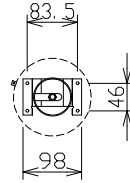

ネットワークカメラ (PTZタイプ、天井直付金具付)

WVS6130+WVQ105A  
(落下防止ワイヤー、落下防止ワイヤーアングル 付)

RBSS認定

電源	DC12V、PoE (IEEE802.3af 準拠)
撮像素子・有効画素数・走査方式	約1/2.9型 MOSセンサー・約240万画素・プログレッシブ
最低照度	カラー:0.015lx、白黒:0.006lx (F1.6)
ネットワーク	10BASE-T/100BASE-TX、RJ45コネクタ
画像解像度	2M【16:9】(H) 1920/1280/640/320 (30/60fps) 3M【4:3】(H) 2048/1280/800/640/400/320 (30fps)
画像圧縮方式	H.265・H.264、JPEG ※独立に4ストリーム分の配信設定可能
スマートコーディング	顔スマートコーディング、GOP制御
レンズ部	f=4.0mm~84.6mm (21倍、電動ズーム/電動フォーカス)
回転台部	水平:0°~350°/垂直:-30°~90° (水平~真下)
セキュリティ	ユーザー認証/ホスト認証/HTTPS/動画ファイルの改ざん検出
機能	インテリジェントオート、スーパーダイナミック、逆光/強光補正、カラー/白黒切替、画揺れ補正、VMD、SDメモリーカードスロット