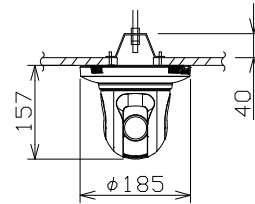

ネットワークカメラ (PTZタイプ、天井直付金具付)

WVS6130+WVQ105A  
(落下防止ワイヤー、落下防止ワイヤーアングル 付)

RBSS認定

電源	DC12V、PoE (IEEE802.3af 準拠)
撮像素子・有効画素数・走査方式	約1/2.9型 MOSセンサー・約240万画素・プログレッシブ
最低照度	カラー:0.015lx、白黒:0.006lx (F1.6)
ネットワーク	10BASE-T/100BASE-TX、RJ45コネクタ
画像解像度	2M【16:9】(H) 1920/1280/640/320 (30/60fps) 3M【4:3】(H) 2048/1280/800/640/400/320 (30fps)
画像圧縮方式	H.265・H.264、JPEG ※独立に4ストリーム分の配信設定可能
スマートコーディング	顔スマートコーディング、GOP制御
レンズ部	f=4.0mm~84.6mm (21倍、電動ズーム/電動フォーカス)
回転台部	水平:0°~350°/垂直:-30°~90° (水平~真下)
セキュリティ	ユーザー認証/ホスト認証/HTTPS/動画ファイルの改ざん検出
機能	インテリジェントオート、スーパーダイナミック、逆光/強光補正、カラー/白黒切替、画揺れ補正、VMD、SDメモリーカードスロット