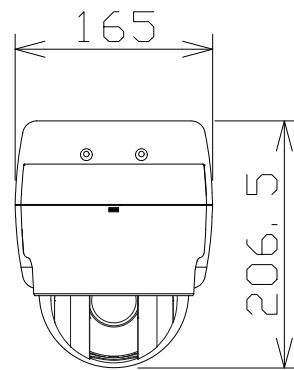

ネットワークカメラ（PTZタイプ、壁取付金具付）

WVS6130+WVQ158S

RBSS認定

電 源	DC12V、PoE（IEEE802.3af準拠）
撮像素子・有効画素数・走査方式	約1/2.9型 MOSセンサー・約240万画素・プログレッシブ
最低照度	カラー：0.015lx、白黒：0.006lx（F1.6）
ネットワーク	10BASE-T/100BASE-TX、RJ45コネクター
画像解像度	2M【16:9】(H) 1920/1280/640/320(30/60fps) 3M【4:3】(H) 2048/1280/800/640/400/320(30fps)
画像圧縮方式	H.265・H.264、JPEG ※独立に4ストリーム分の配信設定可能
スマートコーディング	顔スマートコーディング、GOP制御
レンズ部	f=4.0mm~84.6mm（21倍、電動ズーム/電動フォーカス）
回転台部	水平：0°~350°/垂直：-30°~90°（水平~真下）
セキュリティ	ユーザー認証/ホスト認証/HTTPS/動画ファイルの改ざん検出
機 能	インテリジェントオート、スーパーダイナミック、逆光/強光補正、 カラー/白黒切換、画揺れ補正、VMD、SDメモリーカードスロット