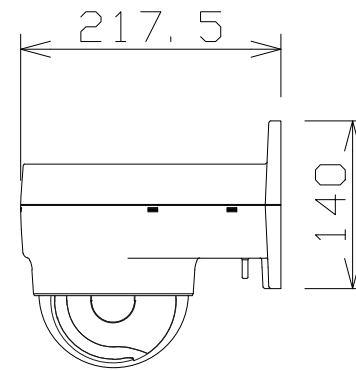

ネットワークカメラ（PTZタイプ、壁取付金具付）

WVS6130+WVQ158S

RBSS認定

電 源	DC12V、PoE（IEEE802.3af準拠）
撮像素子・有効画素数・走査方式	約1/2.9型 MOSセンサー・約240万画素・プログレッシブ
最低照度	カラー：0.015lx、白黒：0.006lx（F1.6）
ネットワーク	10BASE-T/100BASE-TX、RJ45コネクター
画像解像度	2M【16:9】(H) 1920/1280/640/320(30/60fps) 3M【4:3】(H) 2048/1280/800/640/400/320(30fps)
画像圧縮方式	H.265・H.264、JPEG ※独立に4ストリーム分の配信設定可能
スマートコーディング	顔スマートコーディング、GOP制御
レンズ部	f=4.0mm~84.6mm（21倍、電動ズーム/電動フォーカス）
回転台部	水平：0°~350°/垂直：-30°~90°（水平~真下）
セキュリティ	ユーザー認証/ホスト認証/HTTPS/動画ファイルの改ざん検出
機 能	インテリジェントオート、スーパーダイナミック、逆光/強光補正、 カラー/白黒切換、画揺れ補正、VMD、SDメモリーカードスロット