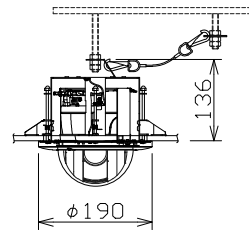

ネットワークカメラ (PTZタイプ、天井埋込金具付)

WVS6130+WVQ159S
(落下防止ワイヤー、落下防止ワイヤーアングル 付)

RBSS認定

電源	DC12V、PoE (IEEE802.3af 準拠)
撮像素子・有効画素数・走査方式	約1/2.9型 MOSセンサー・約240万画素・プログレッシブ
最低照度	カラー:0.015lx、白黒:0.006lx (F1.6)
ネットワーク	10BASE-T/100BASE-TX、RJ45コネクタ
画像解像度	2M【16:9】(H) 1920/1280/640/320 (30/60fps) 3M【4:3】(H) 2048/1280/800/640/400/320 (30fps)
画像圧縮方式	H.265・H.264、JPEG ※独立に4ストリーム分の配信設定可能
スマートコーディング	顔スマートコーディング、GOP制御
レンズ部	f=4.0mm~84.6mm (21倍、電動ズーム/電動フォーカス)
回転台部	水平:0°~350°/垂直:-30°~90° (水平~真下)
セキュリティ	ユーザー認証/ホスト認証/HTTPS/動画ファイルの改ざん検出
機能	インテリジェントオート、スーパーダイナミック、逆光/強光補正、 カラー/白黒切替、画揺れ補正、VMD、SDメモリーカードスロット