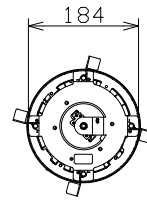

ネットワークカメラ (PTZタイプ、天井埋込金具付)

WVS6130+WVQ159S
(落下防止ワイヤー、落下防止ワイヤーアングル 付)

RBSS認定

電源	DC12V、PoE (IEEE802.3af 準拠)
撮像素子・有効画素数・走査方式	約1/2.9型 MOSセンサー・約240万画素・プログレッシブ
最低照度	カラー:0.015lx、白黒:0.006lx (F1.6)
ネットワーク	10BASE-T/100BASE-TX、RJ45コネクタ
画像解像度	2M【16:9】(H) 1920/1280/640/320 (30/60fps) 3M【4:3】(H) 2048/1280/800/640/400/320 (30fps)
画像圧縮方式	H.265・H.264、JPEG ※独立に4ストリーム分の配信設定可能
スマートコーディング	顔スマートコーディング、GOP制御
レンズ部	f=4.0mm~84.6mm (21倍、電動ズーム/電動フォーカス)
回転台部	水平:0°~350°/垂直:-30°~90° (水平~真下)
セキュリティ	ユーザー認証/ホスト認証/HTTPS/動画ファイルの改ざん検出
機能	インテリジェントオート、スーパーダイナミック、逆光/強光補正、 カラー/白黒切替、画揺れ補正、VMD、SDメモリーカードスロット