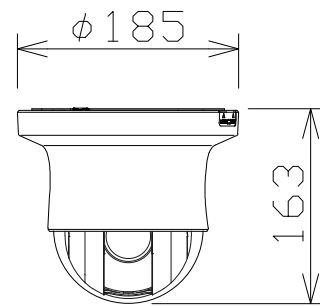

ネットワークカメラ（PTZタイプ、天井直付金具付）

WVS6130+WVQ160S

RBSS認定

| | |
|-----------------|--|
| 電 源 | DC12V、PoE（IEEE802.3af準拠） |
| 撮像素子・有効画素数・走査方式 | 約1/2.9型 MOSセンサー・約240万画素・プログレッシブ |
| 最低照度 | カラー：0.015lx、白黒：0.006lx（F1.6） |
| ネットワーク | 10BASE-T/100BASE-TX、RJ45コネクター |
| 画像解像度 | 2M【16:9】(H) 1920/1280/640/320(30/60fps) 3M【4:3】(H) 2048/1280/800/640/400/320(30fps) |
| 画像圧縮方式 | H.265・H.264、JPEG ※独立に4ストリーム分の配信設定可能 |
| スマートコーディング | 顔スマートコーディング、GOP制御 |
| レンズ部 | f=4.0mm~84.6mm（21倍、電動ズーム/電動フォーカス） |
| 回転台部 | 水平：0°~350°/垂直：-30°~90°（水平~真下） |
| セキュリティ | ユーザー認証/ホスト認証/HTTPS/動画ファイルの改ざん検出 |
| 機 能 | インテリジェントオート、スーパーダイナミック、逆光/強光補正、 カラー/白黒切替、画揺れ補正、VMD、SDメモリーカードスロット |