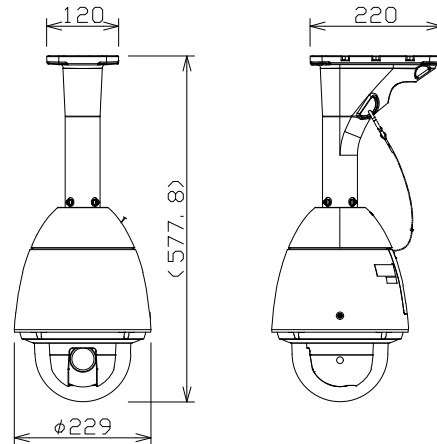

屋外ハウジング一体型ネットワークカメラ (PTZタイプ, 天吊金具付)

WVS6530NJ+VWQ121B

RBSS認定

電源	AC24V、PoE+ (IEEE802.3at準拠)
撮像素子・有効画素数・走査方式	約1/2.9型 MOSセンサー・約240万画素・プログレッシブ
最低照度	カラー:0.015lx、白黒:0.006lx (F1.6)
ネットワーク	10BASE-T/100BASE-TX、RJ45コネクタ
画像解像度	2M【16:9】(H) 1920/1280/640/320 (30/60fps) 3M【4:3】(H) 2048/1280/800/640/400/320 (30fps)
画像圧縮方式	H.265・H.264、JPEG ※独立に4ストリーム分の配信設定可能
スマートコーディング	顔スマートコーディング、GOP制御
レンズ部	f=4.0mm~84.6mm (21倍、電動ズーム/電動フォーカス) 31倍 HD EX光学ズーム (解像度 1280×720時) デジタルズーム: 16倍 (最大336倍)
画角	【16:9】水平:3.4°~73°/垂直:2.0°~42° 【4:3】水平:2.9°~61°/垂直:2.2°~46°
回転台部	水平:0°~350°/垂直:-30°~90° (水平~真下) プリセットポジション数: 256か所、オートモード
セキュリティ	ユーザー認証/ホスト認証/HTTPS/動画ファイルの改ざん検出
防水性・耐衝撃性	IP66、Type 4、NEMA 4 準拠・IK10
機能	アドバンスド親水コート、インテリジェントオート、スーパータイムラプス、逆光/強光補正、 カラー/白黒切替、画揺れ補正、VMD、SDメモリーカードスロット