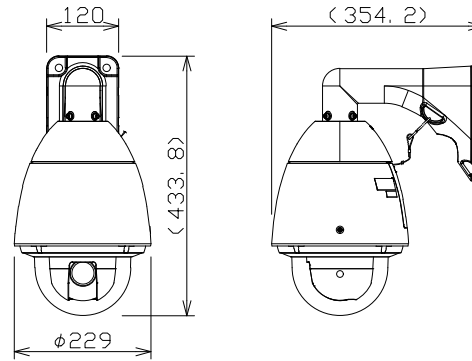

屋外ハウジング一体型ネットワークカメラ (PTZタイプ, 壁付金具付)

WVS6530NJ+VWQ122A

RBSS 認定

電源	AC24V、PoE+ (IEEE802.3at 準拠)
撮像素子・有効画素数・走査方式	約1/2.9型 MOSセンサー・約240万画素・プログレッシブ
最低照度	カラー:0.015lx、白黒:0.006lx (F1.6)
ネットワーク	10BASE-T/100BASE-TX、RJ45コネクター
画像解像度	2M【16:9】(H) 1920/1280/640/320 (30/60fps) 3M【4:3】(H) 2048/1280/800/640/400/320 (30fps)
画像圧縮方式	H.265・H.264、JPEG ※独立に4ストリーム分の配信設定可能
スマートコーディング	顔スマートコーディング、GOP制御
レンズ部	f=4.0mm~84.6mm (21倍、電動ズーム/電動フォーカス) 31倍 HD EX光学ズーム (解像度 1280×720時) デジタルズーム: 16倍 (最大336倍)
画角	【16:9】水平:3.4°~73°/垂直:2.0°~42° 【4:3】水平:2.9°~61°/垂直:2.2°~46°
回転台部	水平:0°~350°/垂直:-30°~90° (水平~真下) プリセットポジション数: 256か所、オートモード
セキュリティ	ユーザー認証/ホスト認証/HTTPS/動画ファイルの改ざん検出
防水性・耐衝撃性	IP66、Type 4、NEMA 4 準拠・IK10
機能	アドバンスド観水コート、インテリジェントオート、スーパータイムラプス、逆光/強光補正、 カラー/白黒切替、画揺れ補正、VMD、SDメモリーカードスロット