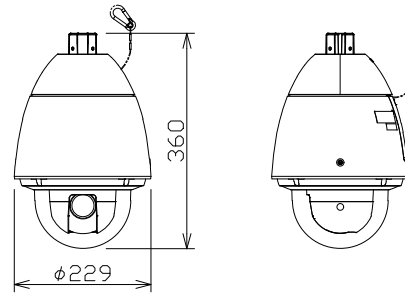

屋外ハウジング一体型ネットワークカメラ (PTZタイプ)

WVS6530NJ

RBSS 認定

電源	AC24V、PoE+ (IEEE802.3at準拠)
撮像素子・有効画素数・走査方式	約1/2.9型 MOSセンサー・約240万画素・プログレッシブ
最低照度	カラー:0.015lx、白黒:0.006lx (F1.6)
ネットワーク	10BASE-T/100BASE-TX、RJ45コネクタ
画像解像度	2M【16:9】(H) 1920/1280/640/320 (30/60fps) 3M【4:3】(H) 2048/1280/800/640/400/320 (30fps)
画像圧縮方式	H.265・H.264、JPEG ※独立に4ストリーム分の配信設定可能
スマートコーディング	顔スマートコーディング、GOP制御
レンズ部	f=4.0mm~84.6mm (21倍、電動ズーム/電動フォーカス) 31倍 HD EX光学ズーム (解像度 1280×720時) デジタルズーム: 16倍 (最大336倍)
画角	【16:9】水平:3.4°~73°/垂直:2.0°~42° 【4:3】水平:2.9°~61°/垂直:2.2°~46°
回転台部	水平:0°~350°/垂直:-30°~90° (水平~真下) プリセットポジション数: 256か所、オートモード
セキュリティ	ユーザー認証/ホスト認証/HTTPS/動画ファイルの改ざん検出
防水性・耐衝撃性	IP66、Type 4、NEMA 4 準拠・IK10
機能	アドバンスド親水コート、インテリジェントオート、スーパータイムラプス、逆光/強光補正、 カラー/白黒切替、画揺れ補正、VMD、SDメモリーカードスロット