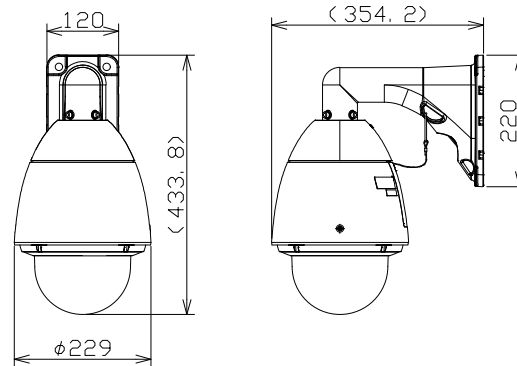

屋外ハウジング一体型ネットワークカメラ (耐重塩害, 壁付金具付)

WVS6530NS+WVQ122AS

RBSS認定

電源	AC24V、PoE+ (IEEE802.3at準拠)
撮像素子	約1/2.9型 MOSセンサー
有効画素数/走査方式	約240万画素/プログレッシブ
最低照度	カラー:0.015lx、白黒:0.006lx (F1.6)
ネットワーク	10BASE-T/100BASE-TX、RJ45コネクター
画像解像度	2M【16:9】(H)1920/1280/640/320(30/60fpsモード) 3M【4:3】(H)2048/1280/800/640/400/320(30fpsモード)
画像圧縮方式	H.265・H.264、JPEG ※独立に4ストリーム分の配信設定可能
スマートコーディング	顔スマートコーディング、GOP制御
レンズ部	f=4.0mm~84.6mm(21倍ズーム、電動ズーム/電動フォーカス) デジタルズーム:16倍(最大336倍)
画角	【16:9】水平:3.4°~73°/垂直:2.0°~42° 【4:3】水平:2.9°~61°/垂直:2.2°~46°
回転台部	水平:0°~350°/垂直:-30°~90°(水平~真下) プリセットポジション数:256ヶ所、オートモード
セキュリティ	ユーザー認証/ホスト認証/HTTPS/動画ファイルの改ざん検出
防水性・耐衝撃性	IP66、Type4、NEMA4 準拠・IK10 準拠
耐重塩害仕様	ISO14993準拠、耐重塩害塗装、耐食処理ねじ
機能	アドバンスド撥水コート、インテリジェントオート、スーパータイムミック、逆光/強光補正、 カラー/白黒切替、画揺れ補正、VMD、SDメモリーカードスロット