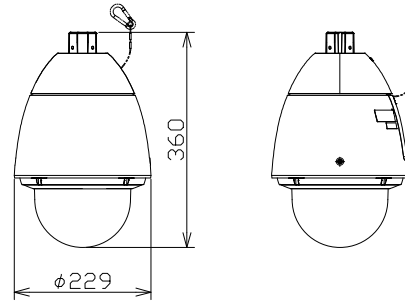

屋外ハウジング一体型ネットワークカメラ (耐重塩害)

WVS6530NS

RBSS認定

電源	AC24V、PoE+ (IEEE802.3at準拠)
撮像素子	約1/2.9型 MOSセンサー
有効画素数/走査方式	約240万画素/プログレッシブ
最低照度	カラー:0.015lx、白黒:0.006lx (F1.6)
ネットワーク	10BASE-T/100BASE-TX、RJ45コネクター
画像解像度	2M【16:9】(H)1920/1280/640/320(30/60fpsモード) 3M【4:3】(H)2048/1280/800/640/400/320(30fpsモード)
画像圧縮方式	H.265・H.264、JPEG ※独立に4ストリーム分の配信設定可能
スマートコーディング	顔スマートコーディング、GOP制御
レンズ部	f=4.0mm~84.6mm(21倍ズーム、電動ズーム/電動フォーカス) デジタルズーム:16倍(最大336倍)
画角	【16:9】水平:3.4°~73°/垂直:2.0°~42° 【4:3】水平:2.9°~61°/垂直:2.2°~46°
回転台部	水平:0°~350°/垂直:-30°~90°(水平~真下) プリセットポジション数:256ヶ所、オートモード
セキュリティ	ユーザー認証/ホスト認証/HTTPS/動画ファイルの改ざん検出
防水性・耐衝撃性	IP66、Type4、NEMA4 準拠・IK10 準拠
耐重塩害仕様	ISO14993準拠、耐重塩害塗装、耐食処理ねじ
機能	アドバンスド撥水コート、インテリジェントオート、スーパータイムミック、逆光/強光補正、 カラー/白黒切替、画揺れ補正、VMD、SDメモリーカードスロット