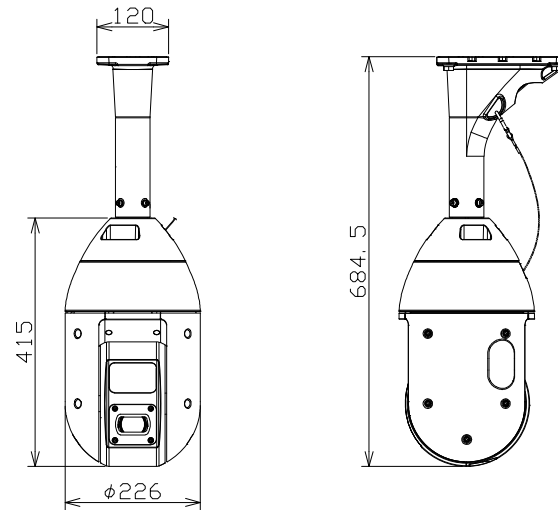

屋外フルHDネットワークカメラ (天井吊り下げ金具付)

WVS6532LNJ+WVQ121B

RBSS認定

電源	AC24V、PoE+ (IEEE802.3at準拠)、指定PoE給電装置 (インジケター)
撮像素子・有効画素数・走査方式	約1/2.8型 CMOSセンサー・約210万画素・プログレッシブ
最低照度	カラー:0.015lx、白黒:0.006lx (F1.6) / 01x (IR LED点灯時)
ネットワーク	10BASE-T / 100BASE-TX、RJ45コネクター
画像解像度	【16:9】(H) 1920/1280/640/320 (30/60fps) 【4:3】(H) 2048/1280/800/640/400/320 (30fps)
画像圧縮方式	H.265・H.264、JPEG ※独立に4ストリーム分の配信設定可能
スマートコーディング	顔スマートコーディング、GOP制御
レンズ部	f=4.25mm~95mm (22倍、電動ズーム/電動フォーカス) 34倍 HD EX光学ズーム (解像度 1280×720時) デジタルズーム: 16倍 (最大358倍)
画角	【16:9】水平:3.4°~66° / 垂直:2.0°~39° 【4:3】水平:2.6°~51° / 垂直:2.0°~39°
回転台部	水平:360°エンドレス旋回 / 垂直:-30°~210° (水平~真下~水平) プリセットポジション数: 256か所、オートモード
セキュリティ	ユーザー認証/ホスト認証/HTTPS/動画ファイルの改ざん検出
防水性・耐衝撃性	IP66、Type4X、NEMA4X 準拠・IK10
機能	アドバンスド親水コート、インテリジェントオート、スーパータイムラプス、逆光/強光補正、 カラー/白黒切替、画揺れ補正、VMD、SDメモリーカードスロット