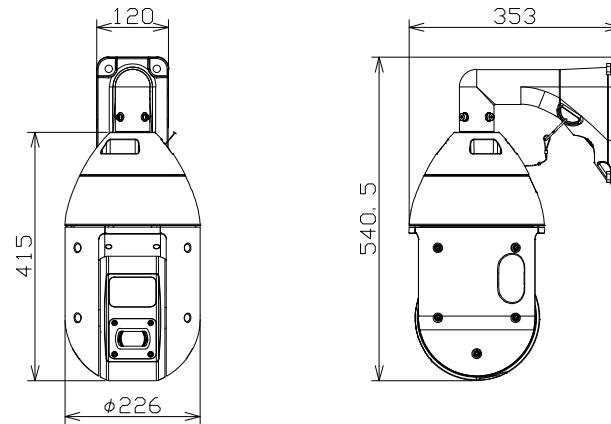

屋外フルHDネットワークカメラ（壁取付金具付）

WVS6532LNJ+WVQ122A

RBS S 認定

電源	AC24V、PoE+（IEEE802.3at準拠）、指定PoE給電装置（インジェクター）
撮像素子・有効画素数・走査方式	約1/2.8型 CMOSセンサー・約210万画素・プログレッシブ
最低照度	カラー：0.015lx、白黒：0.006lx（F1.6）/01x（IR LED点灯時）
ネットワーク	10BASE-T/100BASE-TX、RJ45コネクター
画像解像度	【16：9】（H）1920/1280/640/320（30/60fps） 【4：3】（H）2048/1280/800/640/400/320（30fps）
画像圧縮方式	H.265・H.264、JPEG ※独立に4ストリーム分の配信設定可能
スマートコーディング	顔スマートコーディング、GOP制御
レンズ部	f=4.25mm～95mm（22倍、電動ズーム/電動フォーカス） 34倍 HD EX光学ズーム（解像度 1280×720時） デジタルズーム：16倍（最大358倍）
画角	【16：9】水平：3.4°～66°/垂直：2.0°～39° 【4：3】水平：2.6°～51°/垂直：2.0°～39°
回転台部	水平：360°エンドレス旋回/垂直：-30°～210°（水平～真下～水平） プリセットポジション数：256か所、オートモード
セキュリティ	ユーザー認証/ホスト認証/HTTPS/動画ファイルの改ざん検出
防水性・耐衝撃性	IP66、Type4X、NEMA4X 準拠・IK10
機能	アドバンスド親水コート、インテリジェントオート、スーパータイムラプス、逆光/強光補正、 カラー/白黒切替、画揺れ補正、VMD、SDメモリーカードスロット